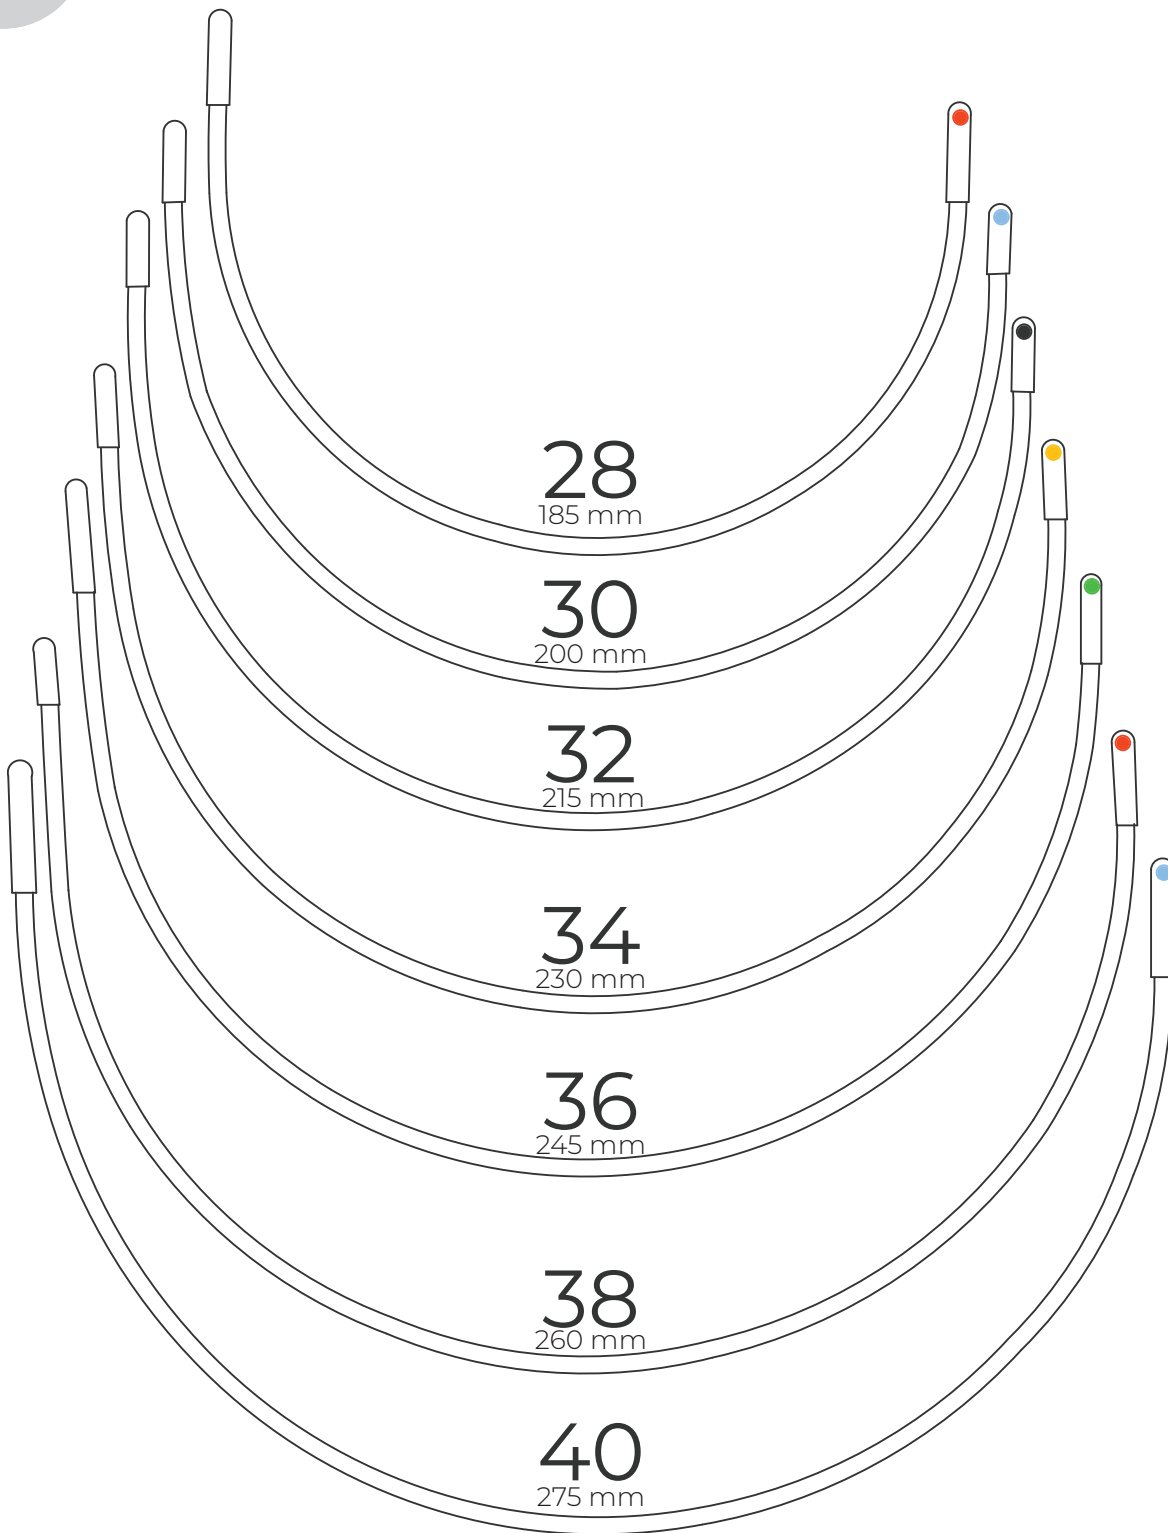

1" 2" 3" 4" 5" 6" 7"

Carmen Underwires

1 cm 2 cm 3 cm 4 cm 5 cm 6 cm 7 cm 8 cm 9 cm 10 cm 11 cm 12 cm 13 cm 14 cm 15 cm 16 cm 17 cm 18 cm 19 cm 20 cm 21 cm 22 cm 23 cm

1" 2" 3" 4" 5" 6" 7" 8" 9" 10"

emeralderein.com

1 cm 2 cm 3 cm 4 cm 5 cm 6 cm 7 cm 8 cm 9 cm 10 cm 11 cm 12 cm 13 cm 14 cm 15 cm 16 cm 17 cm 18 cm

Carmen Underwires

Carmen Underwires

Carmen Underwires