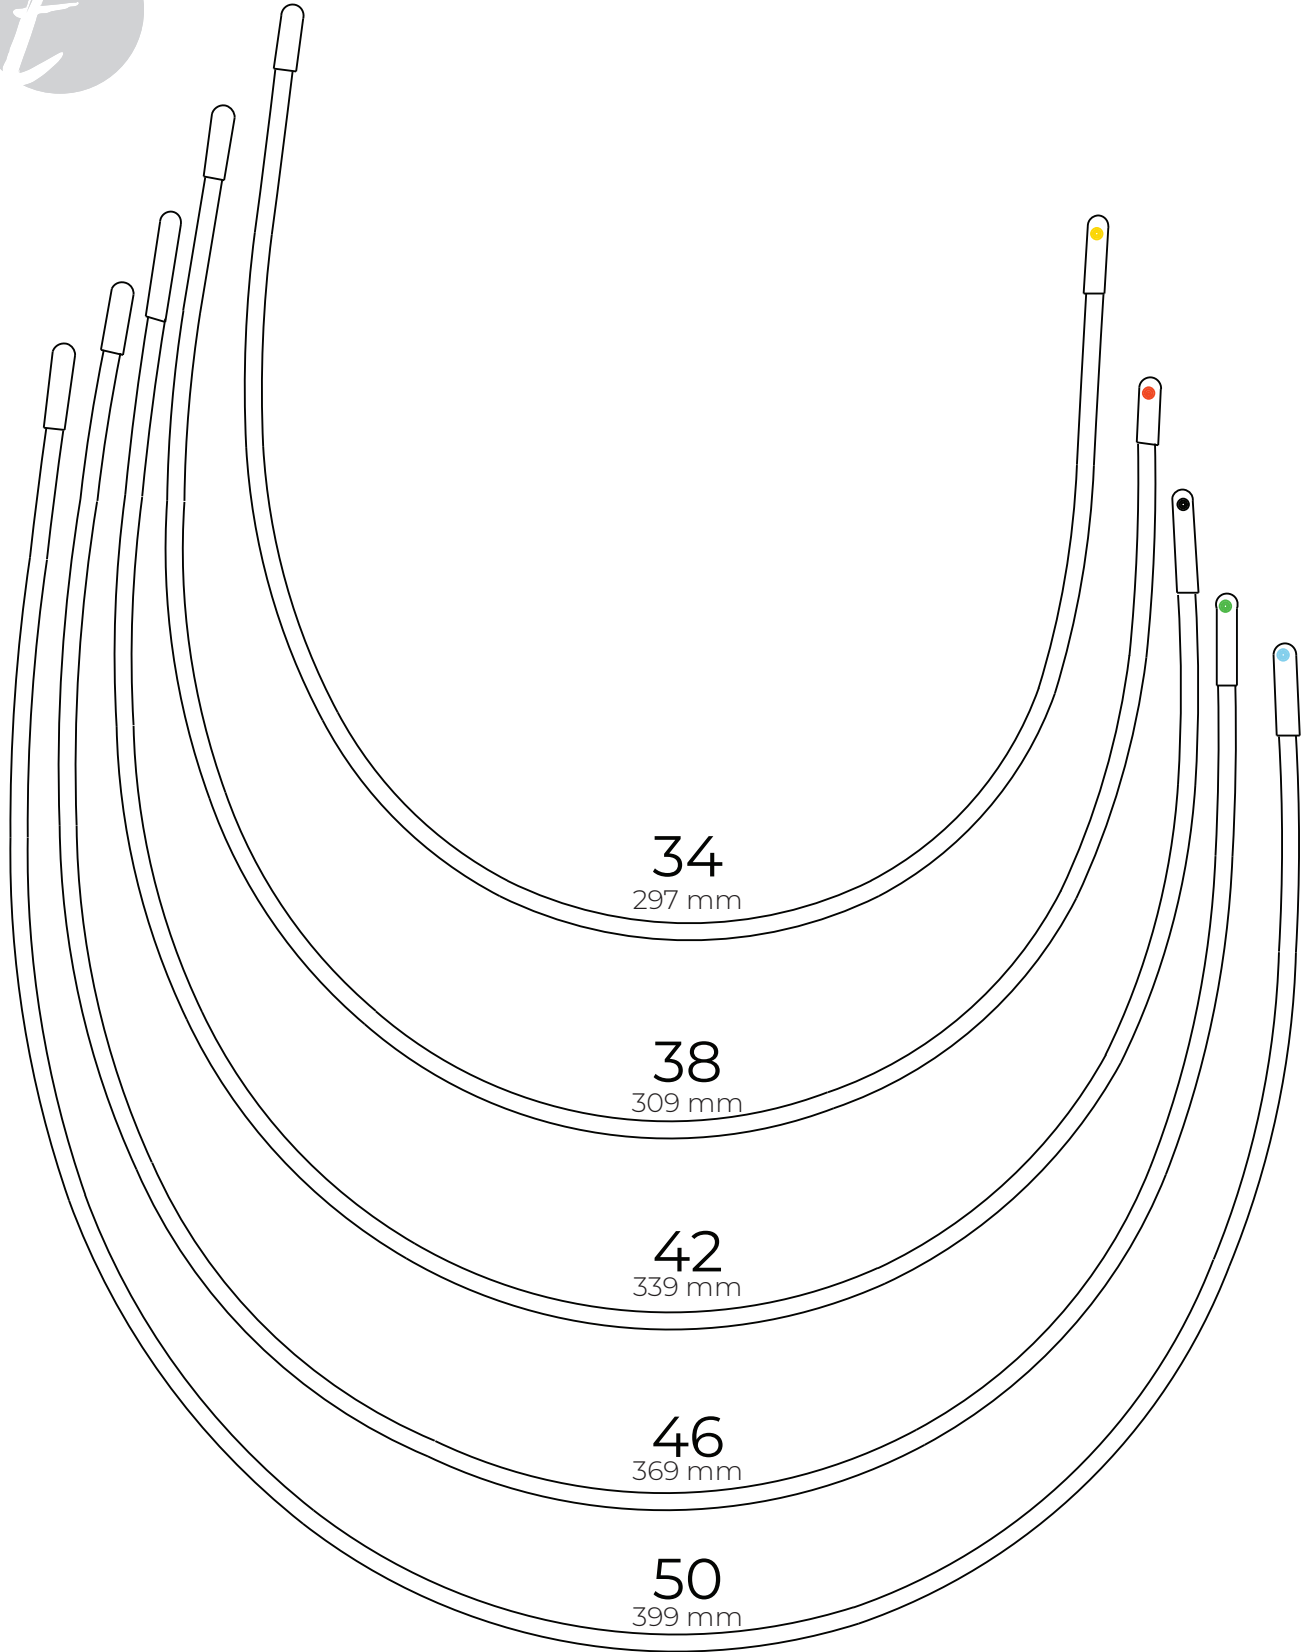

1" 2" 3" 4" 5" 6" 7"

Omega Underwires

1 cm 2 cm 3 cm 4 cm 5 cm 6 cm 7 cm 8 cm 9 cm 10 cm 11 cm 12 cm 13 cm 14 cm 15 cm 16 cm 17 cm 18 cm 19 cm 20 cm 21 cm 22 cm 23 cm

1" 2" 3" 4" 5" 6" 7" 8" 9" 10"

emeralderein.com

1 cm 2 cm 3 cm 4 cm 5 cm 6 cm 7 cm 8 cm 9 cm 10 cm 11 cm 12 cm 13 cm 14 cm 15 cm 16 cm 17 cm 18 cm

1" 2" 3" 4" 5" 6" 7"

Omega Underwires

1 cm 2 cm 3 cm 4 cm 5 cm 6 cm 7 cm 8 cm 9 cm 10 cm 11 cm 12 cm 13 cm 14 cm 15 cm 16 cm 17 cm 18 cm 19 cm 20 cm 21 cm 22 cm 23 cm

1" 2" 3" 4" 5" 6" 7" 8" 9" 10"

1 cm 2 cm 3 cm 4 cm 5 cm 6 cm 7 cm 8 cm 9 cm 10 cm 11 cm 12 cm 13 cm 14 cm 15 cm 16 cm 17 cm 18 cm