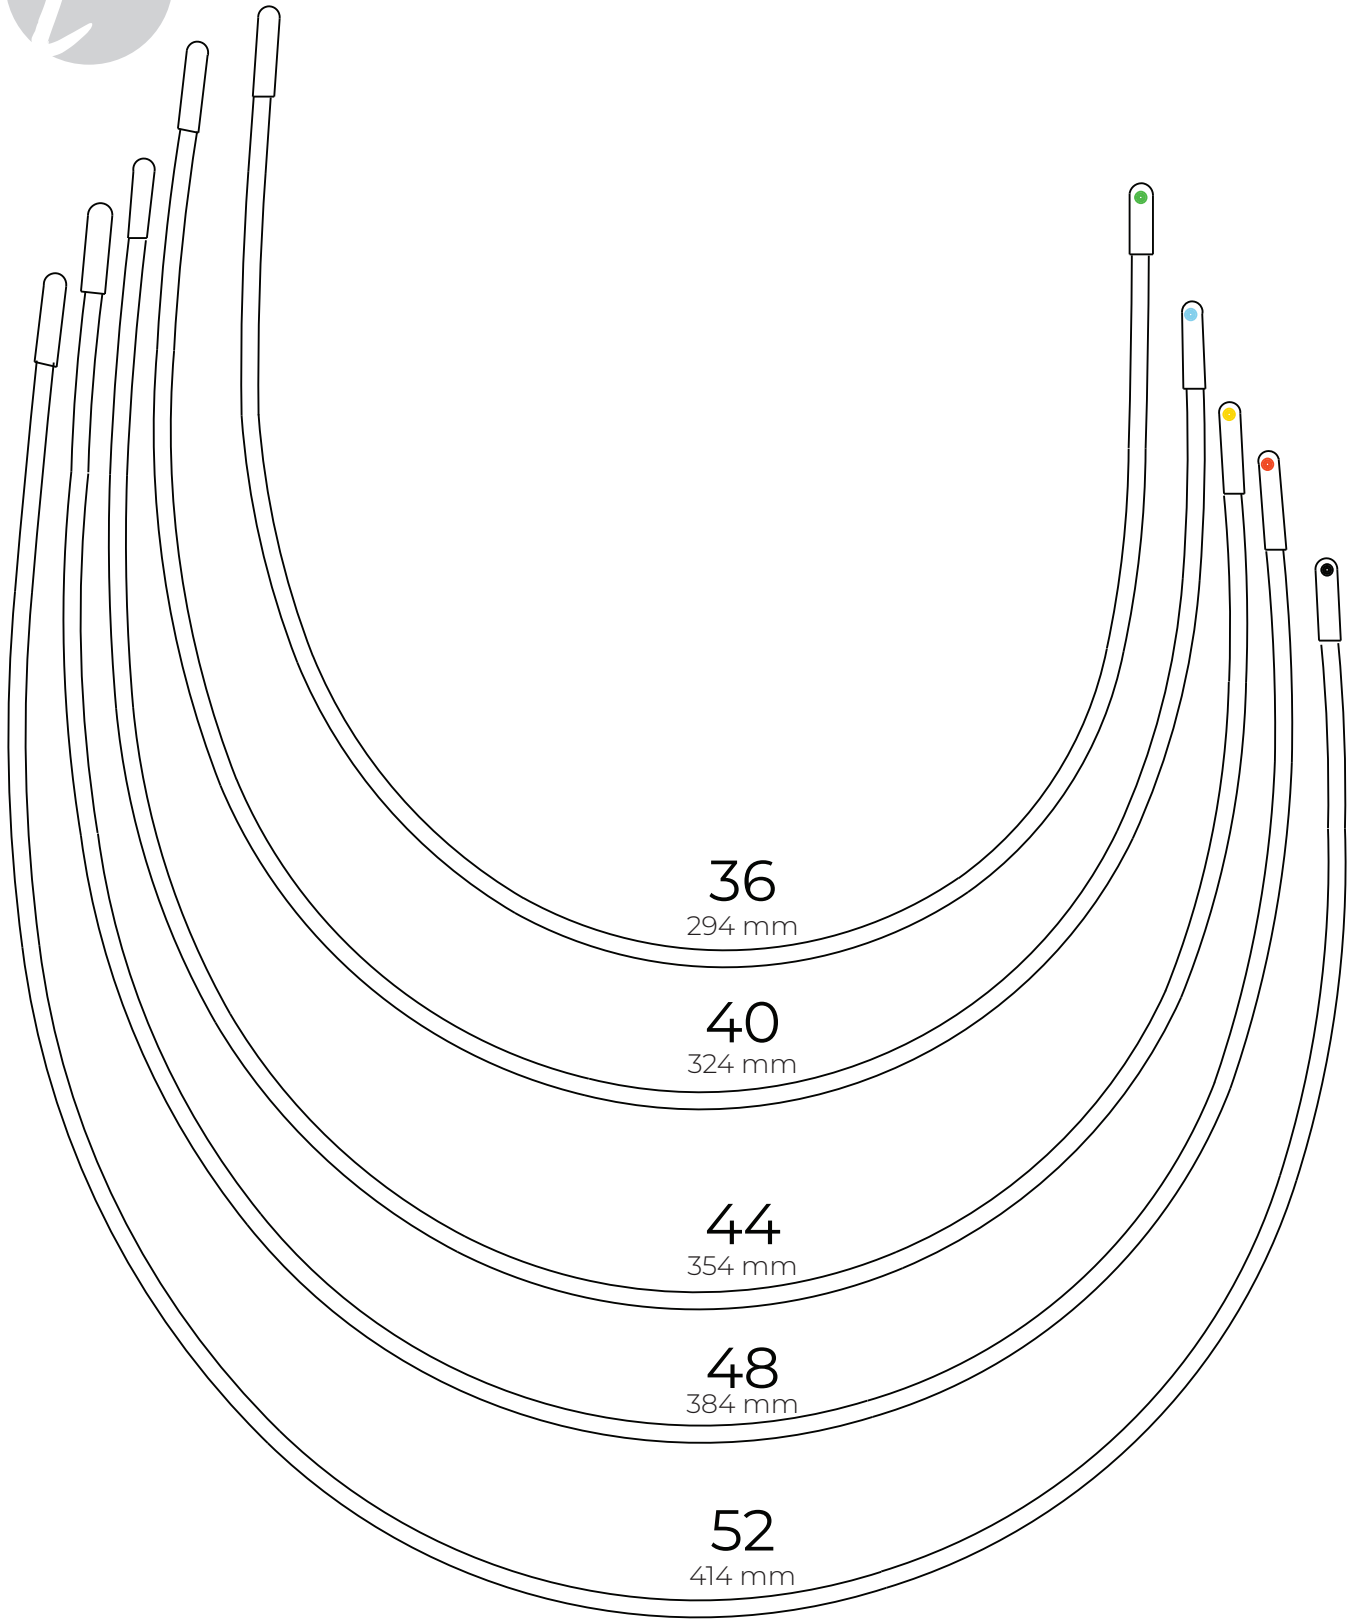

1" 2" 3" 4" 5" 6" 7"

Omega Underwires

1 cm 2 cm 3 cm 4 cm 5 cm 6 cm 7 cm 8 cm 9 cm 10 cm 11 cm 12 cm 13 cm 14 cm 15 cm 16 cm 17 cm 18 cm 19 cm 20 cm 21 cm 22 cm 23 cm

1" 2" 3" 4" 5" 6" 7" 8" 9" 10"

emeralderein.com

1 cm 2 cm 3 cm 4 cm 5 cm 6 cm 7 cm 8 cm 9 cm 10 cm 11 cm 12 cm 13 cm 14 cm 15 cm 16 cm 17 cm 18 cm

1" 2" 3" 4" 5" 6" 7"

Omega Underwires

1 cm 2 cm 3 cm 4 cm 5 cm 6 cm 7 cm 8 cm 9 cm 10 cm 11 cm 12 cm 13 cm 14 cm 15 cm 16 cm 17 cm 18 cm 19 cm 20 cm 21 cm 22 cm 23 cm

1" 2" 3" 4" 5" 6" 7" 8" 9" 10"

1 cm 2 cm 3 cm 4 cm 5 cm 6 cm 7 cm 8 cm 9 cm 10 cm 11 cm 12 cm 13 cm 14 cm 15 cm 16 cm 17 cm 18 cm