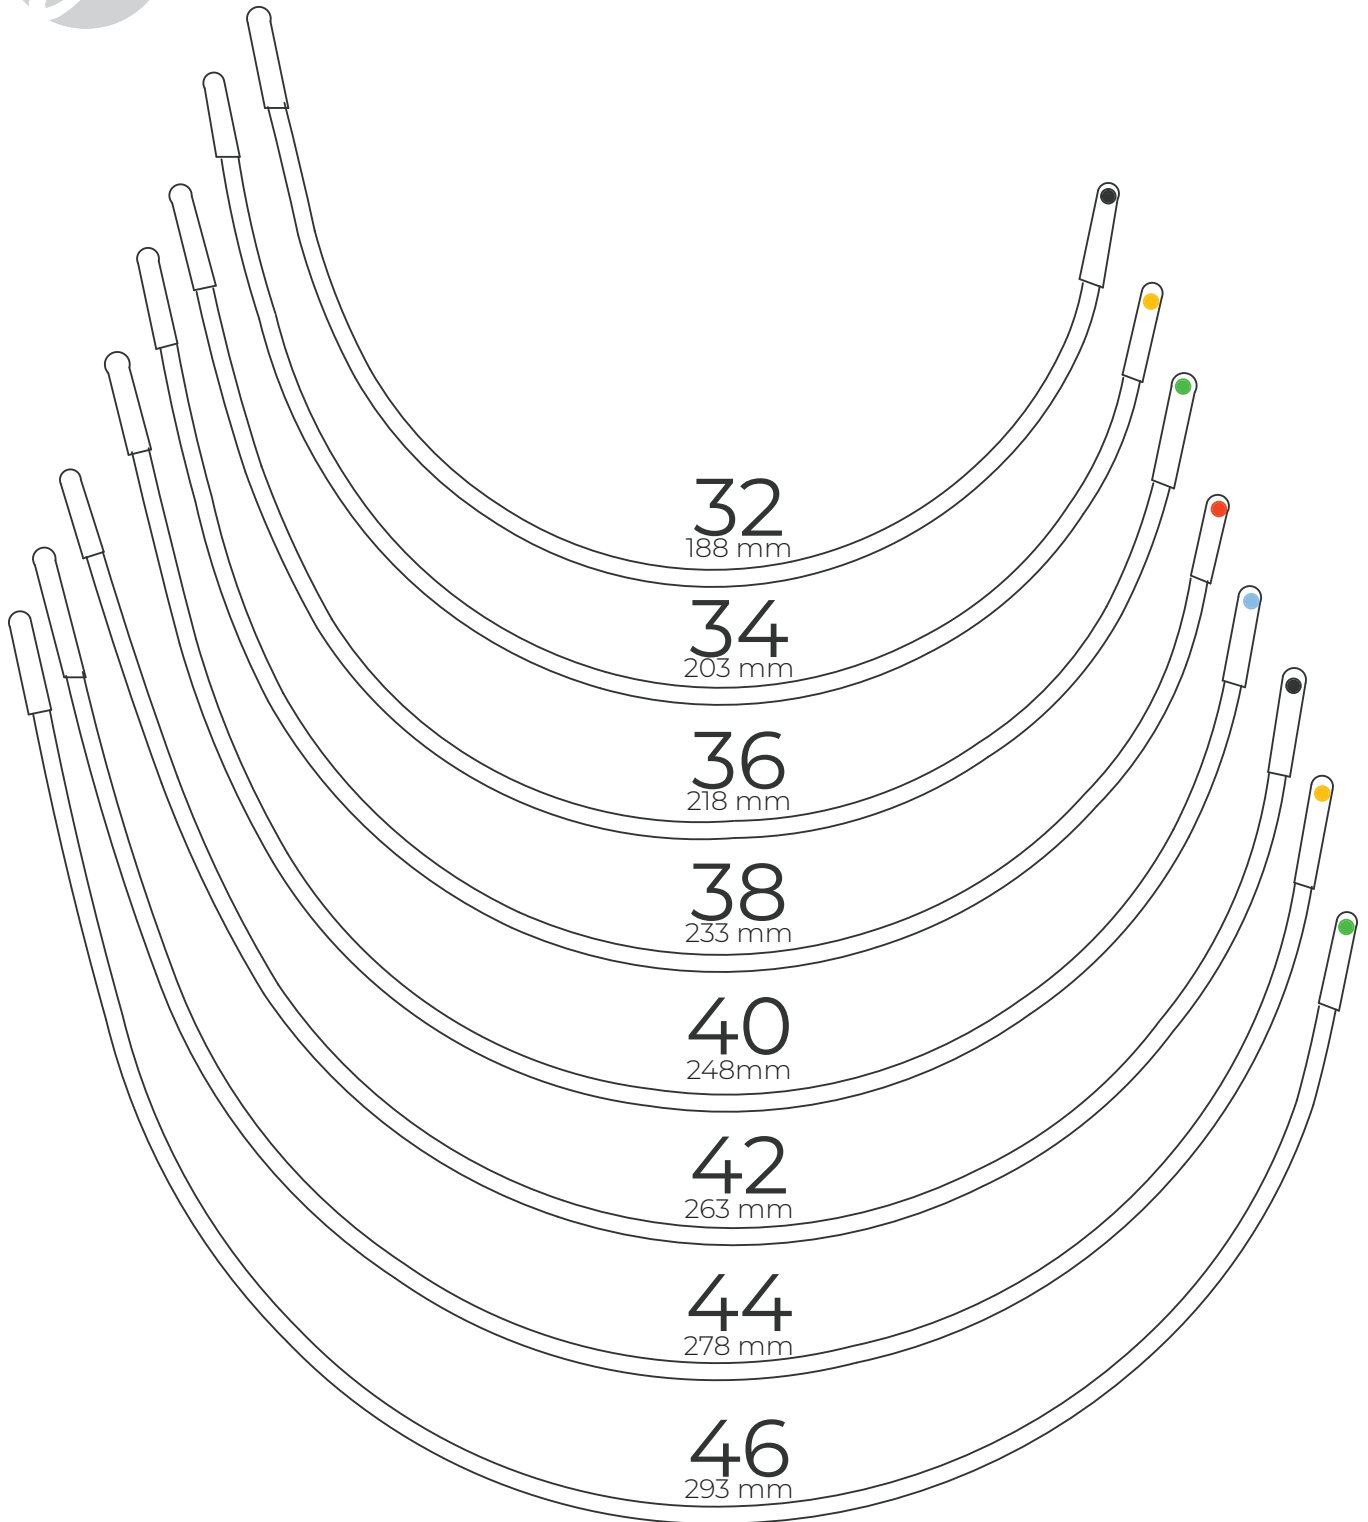

1" 2" 3" 4" 5" 6" 7"

Orange Underwires

1 cm 2 cm 3 cm 4 cm 5 cm 6 cm 7 cm 8 cm 9 cm 10 cm 11 cm 12 cm 13 cm 14 cm 15 cm 16 cm 17 cm 18 cm 19 cm 20 cm 21 cm 22 cm 23 cm

1" 2" 3" 4" 5" 6" 7" 8" 9" 10"

emeralderein.com

1 cm 2 cm 3 cm 4 cm 5 cm 6 cm 7 cm 8 cm 9 cm 10 cm 11 cm 12 cm 13 cm 14 cm 15 cm 16 cm 17 cm 18 cm

Orange Underwires

Orange Underwires