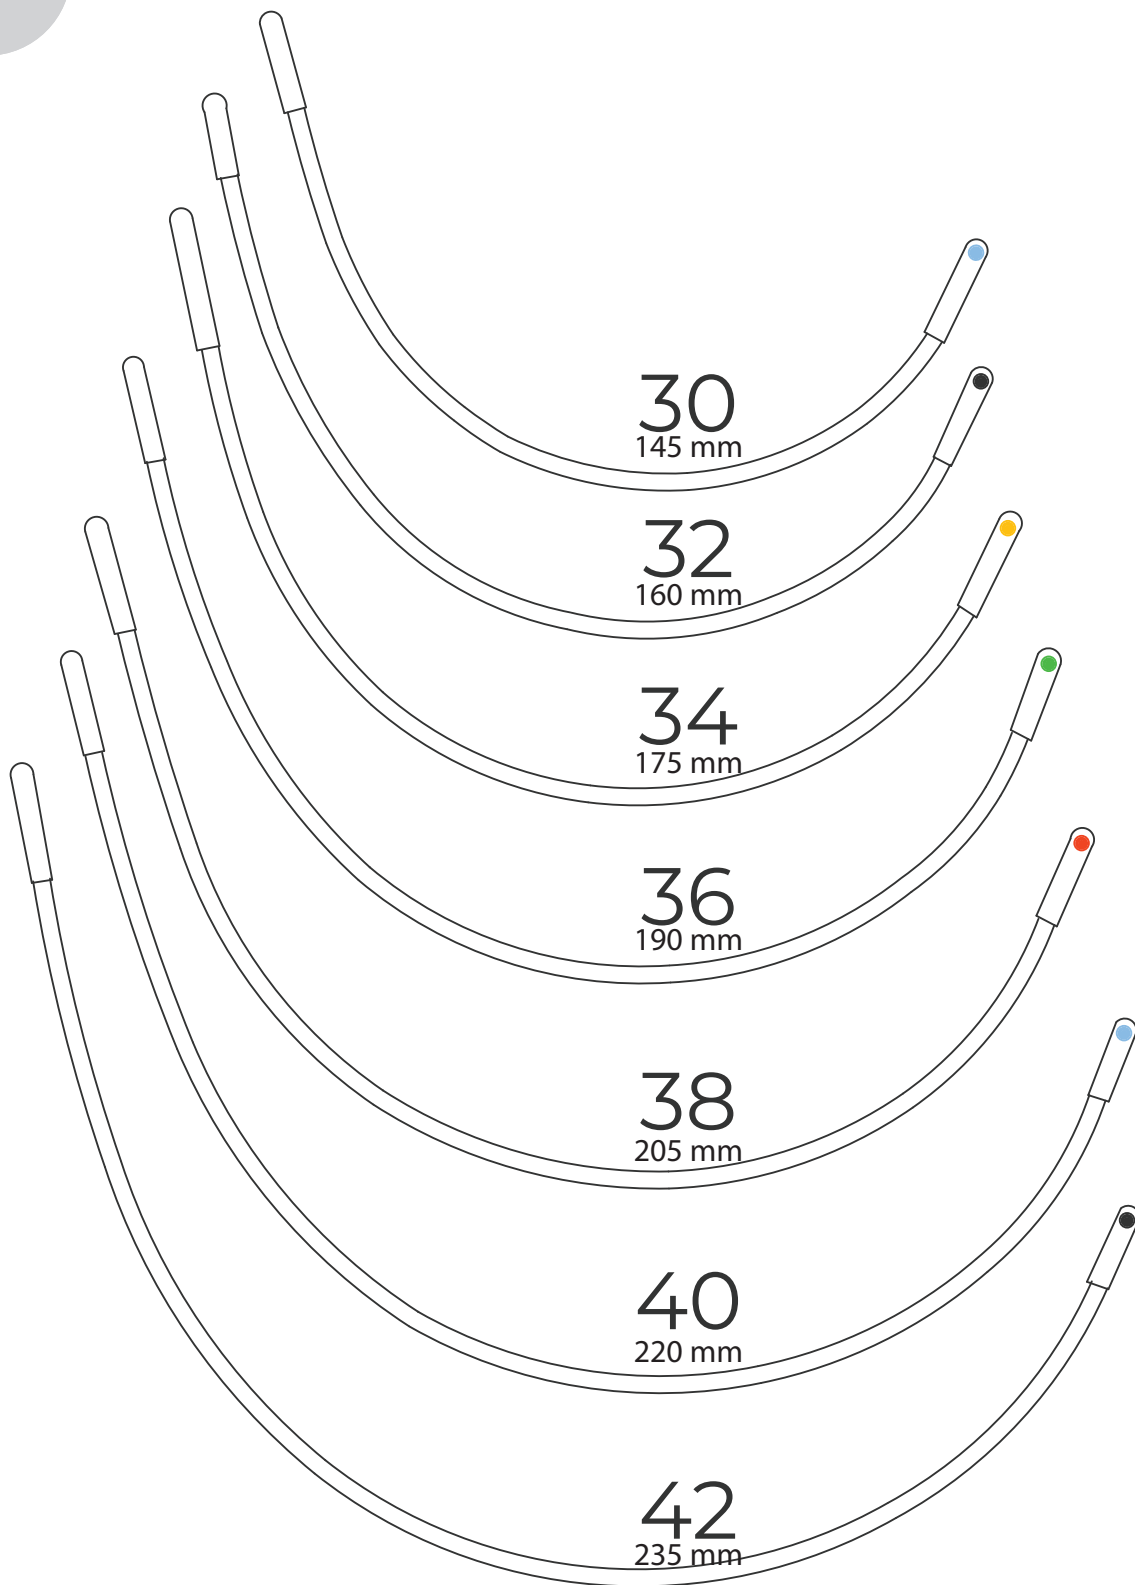

1" 2" 3" 4" 5" 6" 7"

# Plunge Underwires

1 cm 2 cm 3 cm 4 cm 5 cm 6 cm 7 cm 8 cm 9 cm 10 cm 11 cm 12 cm 13 cm 14 cm 15 cm 16 cm 17 cm 18 cm 19 cm 20 cm 21 cm 22 cm 23 cm

1" 2" 3" 4" 5" 6" 7" 8" 9" 10"

emeralderin.com

1 cm 2 cm 3 cm 4 cm 5 cm 6 cm 7 cm 8 cm 9 cm 10 cm 11 cm 12 cm 13 cm 14 cm 15 cm 16 cm 17 cm 18 cm

# Plunge Underwires