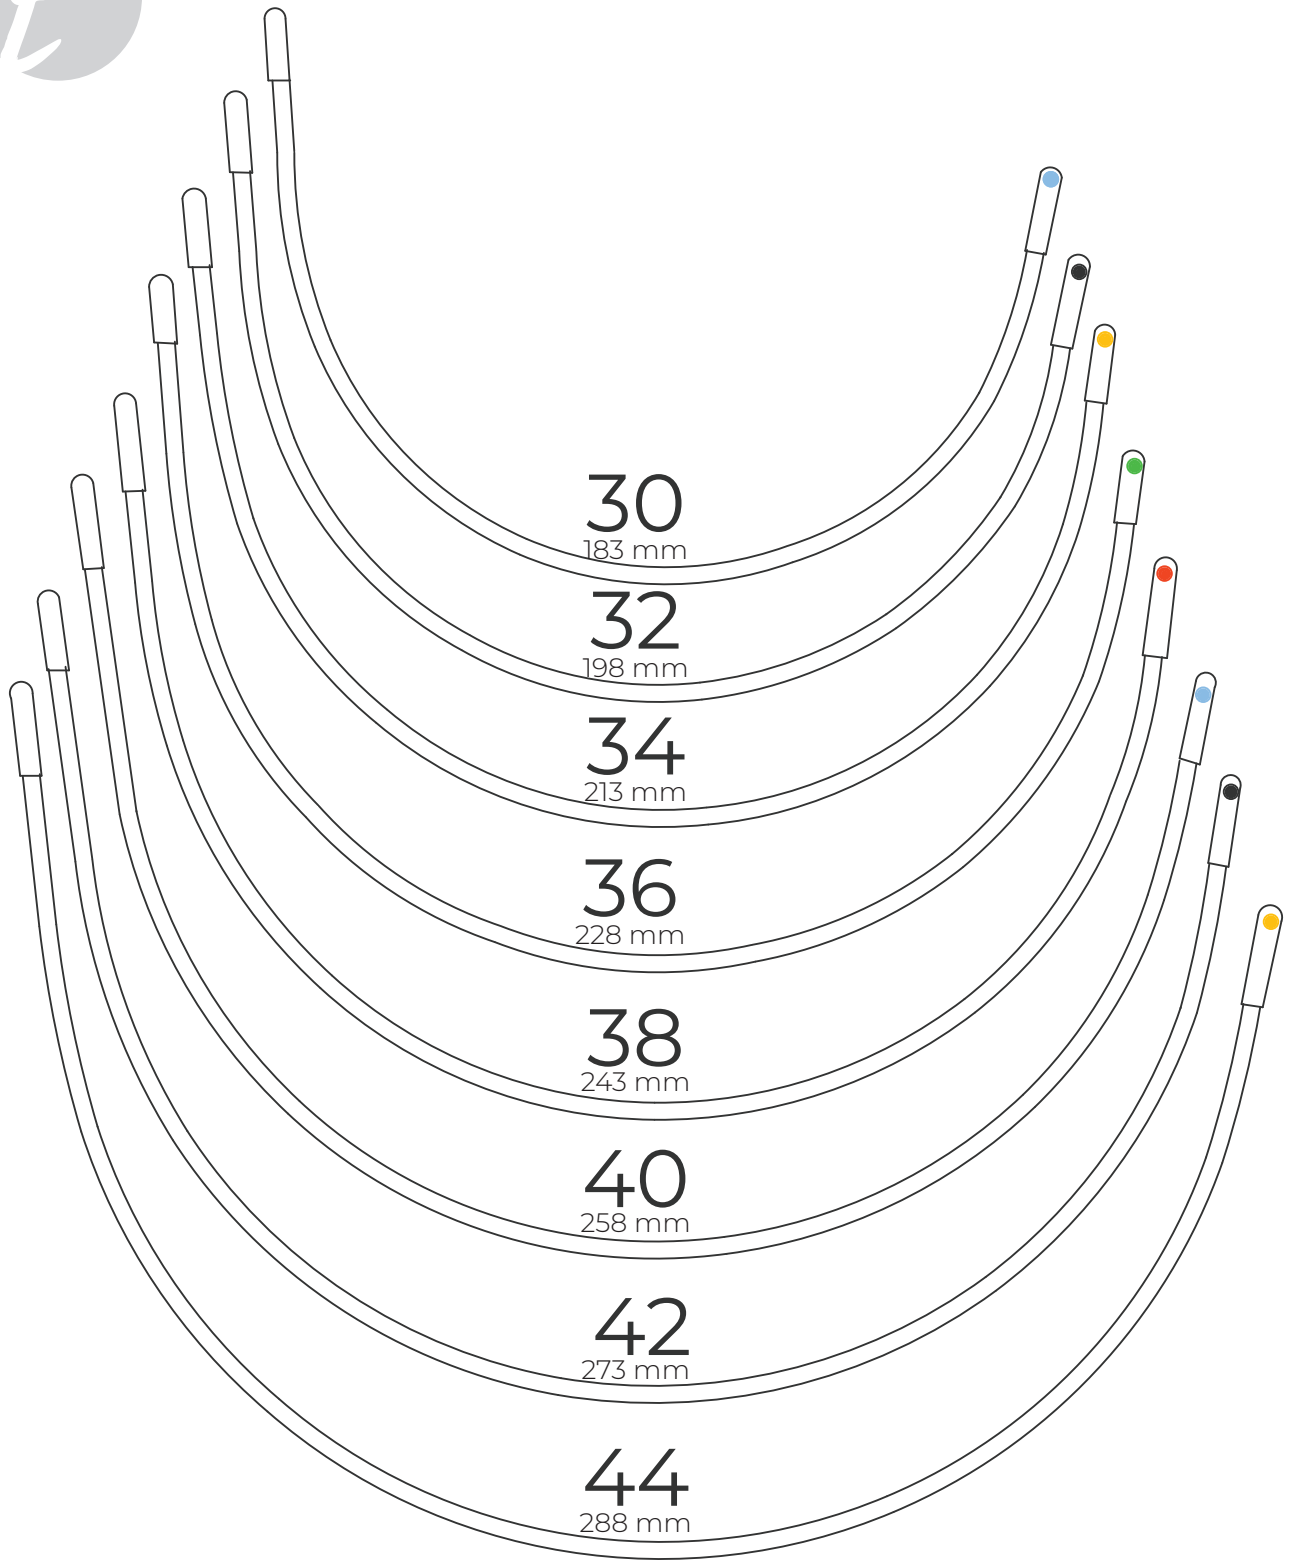

1" 2" 3" 4" 5" 6" 7"

Round Underwires

1 cm 2 cm 3 cm 4 cm 5 cm 6 cm 7 cm 8 cm 9 cm 10 cm 11 cm 12 cm 13 cm 14 cm 15 cm 16 cm 17 cm 18 cm 19 cm 20 cm 21 cm 22 cm 23 cm

1" 2" 3" 4" 5" 6" 7" 8" 9" 10"

1 cm 2 cm 3 cm 4 cm 5 cm 6 cm 7 cm 8 cm 9 cm 10 cm 11 cm 12 cm 13 cm 14 cm 15 cm 16 cm 17 cm 18 cm

Round Underwires

Round Underwires

1 cm 2 cm 3 cm 4 cm 5 cm 6 cm 7 cm 8 cm 9 cm 10 cm 11 cm 12 cm 13 cm 14 cm 15 cm 16 cm 17 cm 18 cm 19 cm 20 cm 21 cm 22 cm 23 cm

1" 2" 3" 4" 5" 6" 7" 8" 9" 10"

1 cm 2 cm 3 cm 4 cm 5 cm 6 cm 7 cm 8 cm 9 cm 10 cm 11 cm 12 cm 13 cm 14 cm 15 cm 16 cm 17 cm 18 cm

Round Underwires

emeralderin.com

1 cm 2 cm 3 cm 4 cm 5 cm 6 cm 7 cm 8 cm 9 cm 10 cm 11 cm 12 cm 13 cm 14 cm 15 cm 16 cm 17 cm 18 cm 19 cm 20 cm 21 cm 22 cm 23 cm

1 cm 2 cm 3 cm 4 cm 5 cm 6 cm 7 cm 8 cm 9 cm 10 cm 11 cm 12 cm 13 cm 14 cm 15 cm 16 cm 17 cm 18 cm

1" 2" 3" 4" 5" 6" 7" 8" 9" 10"

1" 2" 3" 4" 5" 6" 7"